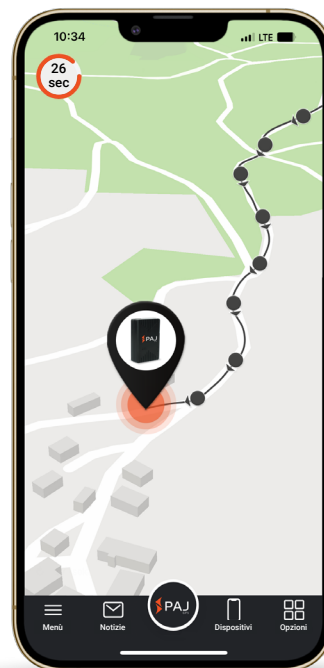

COMPACT FINDER 4G

SCHEMA TECNICA

Segnali LED
• Stato del GPS
• Rete mobile
• Batteria

Pulsante On Off

Alimentazione a batteria

Molteplici utilizzi

Parte posteriore magnetica

Impermeabile

Anziani

Bambini

Biciclette

Informazioni riassuntive:

- Utilizzabile tramite il portale PAJ FINDER (registrazione necessaria dopo aver ricevuto il dispositivo)
- La posizione attuale può essere visualizzata sulla mappa in qualsiasi momento
- Localizzazione a livello mondiale in oltre 100 Paesi
- Modalità live, l'intervallo per l'aggiornamento della posizione può essere impostato nel portale (30 sec. - 10 min.)
- Disponibili le informazioni sul percorso degli ultimi 365 giorni
- Notifiche di allarme per diversi eventi/situazioni
- Notifiche tramite l'app PAJ e via e-mail

Dettagli tecnici:

- Durata della batteria fino a 20 giorni
- Tipo di batteria 3,7 V 5000 mAh Li-ion
- Precisione GPS fino a 5 metri
- Impermeabile impermeabile a IP65
- Ambiente operativo da -20°C a +75°C
- Umidità dal 10% all'85%