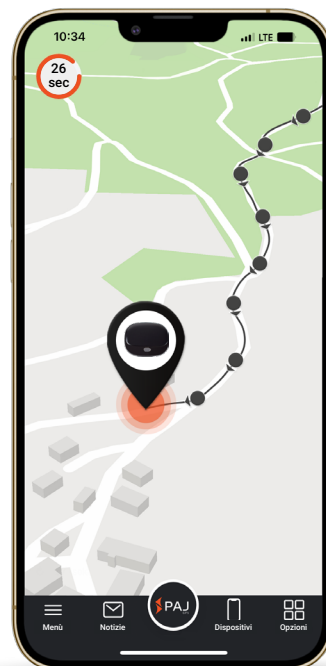

# PET FINDER 4G

### Aree di applicazione:

Cani

### Dettagli tecnici:

- ▶ Durata della batteria in standby: circa 5 giorni/  
in funzione: circa 9 giorni
- ▶ Tipo di batteria 3.85 V 500 mAh Li-Polymer
- ▶ Precisione GPS fino a 5 metri
- ▶ Impermeabile IP67: impermeabile
- ▶ Ambiente operativo da -20°C a +70°C
- ▶ Umidità dal 5% all'95%

### Informazioni riassuntive:

- ▶ Utilizzabile tramite il portale PAJ FINDER (registrazione necessaria dopo aver ricevuto il dispositivo)
- ▶ La posizione attuale può essere visualizzata sulla mappa in qualsiasi momento
- ▶ Localizzazione a livello mondiale in oltre 100 Paesi
- ▶ Modalità live, aggiornamento della posizione ogni 60 secondi
- ▶ Disponibili le informazioni sul percorso degli ultimi 365 giorni
- ▶ Notifiche di allarme per diversi eventi/situazioni
- ▶ Notifiche tramite l'app PAJ e via e-mail