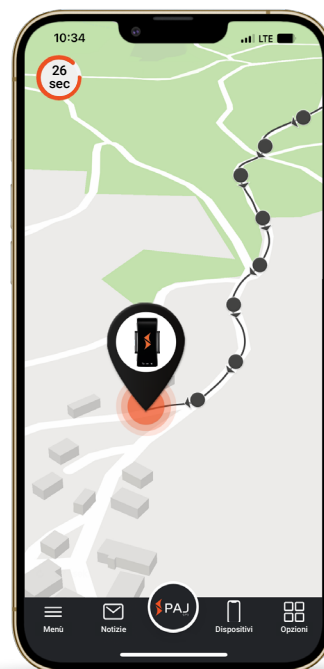

PAJ PET FINDER 4G

SCHEMA TECNICA

Impermeabile

Funzione di richiamo e luce

Cover sostituibile

Wifi Home Zone

48 g

4G LTE

Batteria

IP67

Aree di applicazione:

Cani

Gatti

Dettagli tecnici:

- ▶ Durata della batteria fino a 5 giorni
- ▶ Tipo di batteria 3.7 V / 700 mAh Li-ion
- ▶ Precisione GPS fino a 5 metri
- ▶ Impermeabile impermeabile a IP67
- ▶ Ambiente operativo da -20°C a +75°C
- ▶ Umidità dal 10% all'85%

Informazioni riassuntive:

- ▶ Utilizzabile tramite il portale PAJ FINDER (registrazione necessaria dopo aver ricevuto il dispositivo)
- ▶ La posizione attuale può essere visualizzata sulla mappa in qualsiasi momento
- ▶ Localizzazione a livello mondiale in oltre 100 Paesi
- ▶ Modalità live, l'intervallo per l'aggiornamento della posizione può essere impostato nel portale (60 sec. - 10 min.)
- ▶ Disponibili le informazioni sul percorso degli ultimi 365 giorni
- ▶ Notifiche di allarme per diversi eventi/situazioni
- ▶ Notifiche tramite l'app PAJ e via e-mail